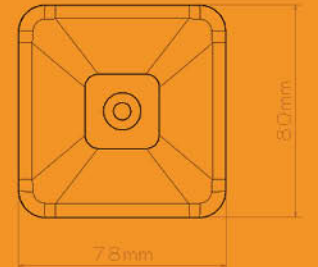

ELYA

Elya Teknoloji San.veTic.A.Ş.

Tam Uyumludur

Android ve Windows
cihazlarınızda
Bluetooth bağlantısı
ile kullanabilirsiniz

GEZGİN-1J GNSS ALICISI

www.gezgingnss.com

Gezgin GNSS GEZGİN-1J GNSS Alıcısı

GNSS Özellikleri	
Kanal Sayısı	432 Kanal
Kullandığı Sinyaller	GPS L1/L2/L5
	GLONASS L1/L2
	BDS B1/B2/B3
	Galileo E1 / E5a/E5b
	QZSS L1/L2/LS
	SBAS L1
Tek Mutlak Konumlama (RMS)	Yatay: 1.5m Düşey: 2.5m
Diferansiyel GNSS/DGNSS (RMS)	Yatay: 0.4m Düşey: 0.8m
Ağ RTK / CORS (RMS)	Yatay: 1cm+1ppm Düşey: 1.5cm+1ppm
Düzeltilme Veri Formatları	RTCM 2.3/3.0/3.2
RTK Güncelleme Hızı	20 Hz
İnit Süresi	<5sn (tipik)

Fiziksel Özellikler	
Batarya	7000mAh Li-ion
Çalışma Süresi	Yaklaşık 7 saat
Şarj Süresi	Yaklaşık 4 saat
Boyutları	52x80x78 mm
Ağırlığı	342 gr
Şarj Kablosu	USB-B
Bluetooth	2.0

Gezgin-1J GNSS Türkiye'de yüksek hassasiyetli saha çalışmalarınız için uzman ekibimiz tarafından tasarlandı ve üretildi.

Gezgin-1J arazide hassas konum ve koordinata ihtiyacı olan her kullanıcı için ergonomik, güvenilir ve ekonomik bir Cors Gezicisidir.

Elinizde bulunan akıllı telefonlar ve tabletler gibi tüm mobil cihazlarınızla kullanabilirsiniz.